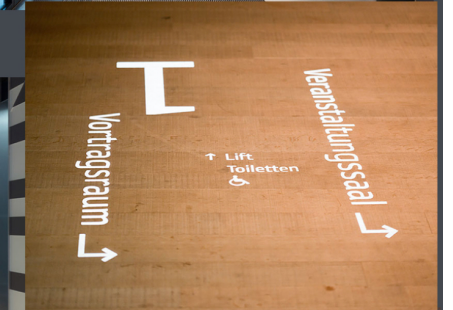

# SEÑALIZACIÓN

INFORMACIÓN, SIMBOLOGÍA, ETC. PUEDEN SER PROYECTADOS EN CUALQUIER SUPERFICIE, PAREDES, COLUMNAS, PISO, ETC. DE MANERA CLARA Y EFICIENTE SIN HACER GRANDES MODIFICACIONES.

ELEMENTOS QUE SE ADAPTAN A LOS REQUERIMIENTOS DE MUSEOS, SHOWROOMS, ETC. PARA EXPOSICIONES FIJAS O TEMPORALES. POSIBILIDAD DE CAMBIAR RÀPIDA Y FACILMENTE LA INFORMACIÒN DE LAS DIFERENTES EXHIBICIONES, TECNOLOGÌA LED DE ALTO DESEMPEÑO Y BAJO CONSUMO DE ENERGÌA.