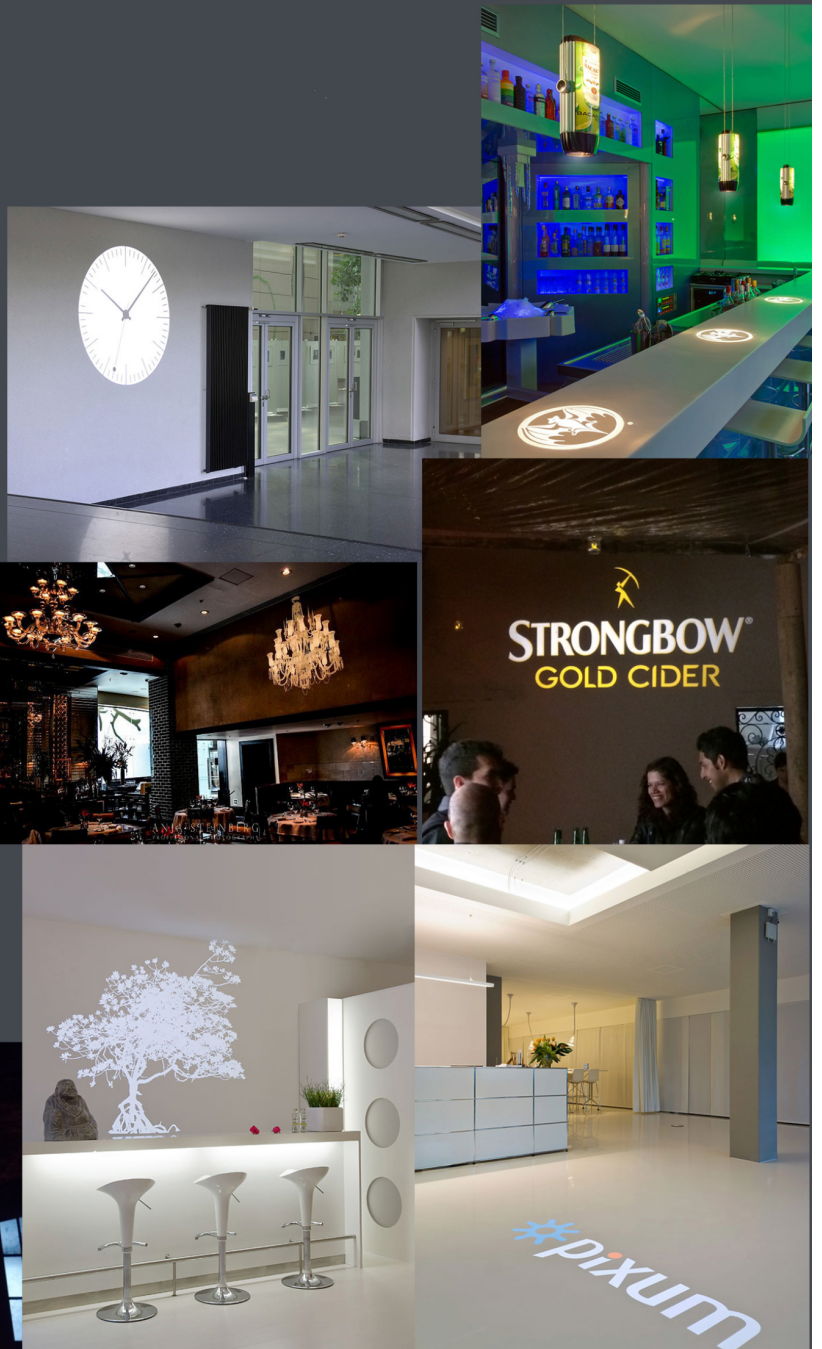

CORPORATIVO COMERCIAL DECORATIVO

EN LA BÚSQUDA POR DESTACAR ENTRE LAS EMPRESAS Y MARCAS, derksen, PROYECTA SU MARCA, LOGOTIPO Y SLOGAN CON UNA INCREÍBLE CALIDAD DE COLORES Y NITIDEZ, LOGRANDO LA ATENCIÓN INMEDIATA DEL CLIENTE O CONSUMIDOR.

IMÀGENES ABSTRACTAS, TEXTURAS Y/O TEXTO PUEDES SER UTILIZADOS PARA PROMOCIONAR Y DECORAR TIENDAS, APARADORES, CENTROS DE CONSUMO, RECEPCIONES Y OFICINAS.